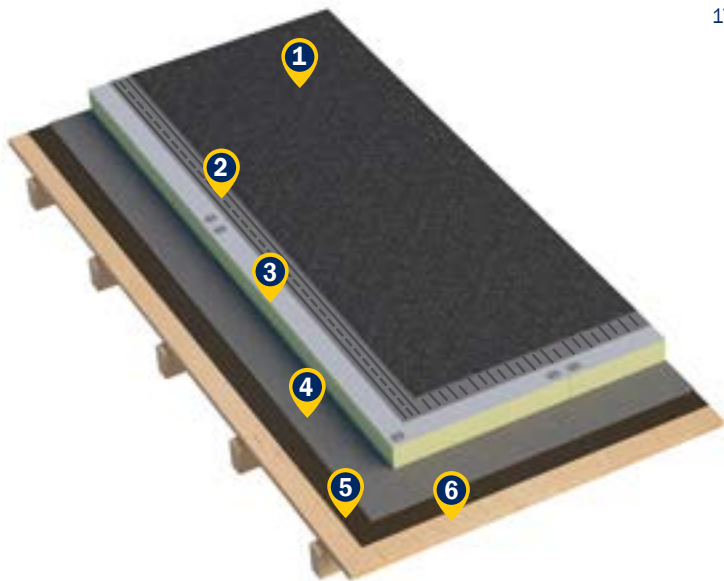

APP/SBS Dakstelsysteem

Ondergrond Hout

17

1. 1 - Bovenlaag
2. 2 - Onderlaag
3. 3 - Isolatie
4. 4 - Dampscherm
5. 5 - Hechtvernis
6. 6 - Ondergrond

Supergum+ APP of Superflex+ SBS
Superair SA (dampdrukverdelend)
PIR ALU (mechanisch bevestigd)
Superuno P3/SA
Supra sneldrogende primer
Hout