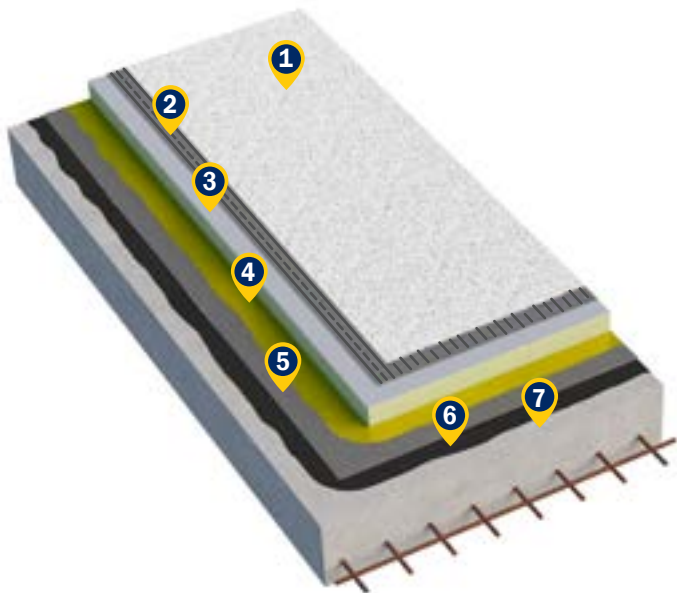

Bitumineus membraan op basis van APP plastomeren voor toepassing als toplaag in meerlaagse systemen.

De bovenzijde is afgewerkt met wit reflecterende leislag, de onderzijde is voorzien van een wegbrandbare polyethyleen folie.

Dikte en afmetingen:

3 mm, 10 m²/rol

Afwerking:

talk

Artikelnr.: 63632

Toepassing:

Superuno wordt toegepast als damp scherm of onderlaag bij een meerlaags gevlamlaste bitumineuze dakdichting. Geschikt voor volledige gevlamlaste of losliggend geballaste bevestiging. Superuno is een dakmembraan geproduceerd op basis van SBS gemodificeerd bitumen met polyesterwapening. De bovenzijde is afgewerkt met een talk mengeling. De onderzijde is voorzien van een wegbrandbare polyethyleen film.

0958

APP/SBS Dakstelsysteem

Ondergrond beton

14

- 1 - Bovenlaag
- 2 - Onderlaag
- 3 - Isolatie
- 4 - Verlijming
- 5 - Dampscherm
- 6 - Hechtvernis
- 7 - Ondergrond

Supergum+ APP of Superflex+ SBS
Superair SA (dampdrukverdelend)
PIR ALU
Supra PU isolatielijm
Superuno P3
Supra sneldrogende primer
Beton

APP White Dakstelsysteem

Ondergrond beton

15

- 1 - Bovenlaag
- 2 - Onderlaag
- 3 - Isolatie
- 4 - Verlijming
- 5 - Dampscherm
- 6 - Hechtvernis
- 7 - Ondergrond

Supergum+ White APP
Superair SA (dampdrukverdelend)
PIR ALU
Supra PU isolatielijm
Superuno P3
Supra sneldrogende primer
Beton