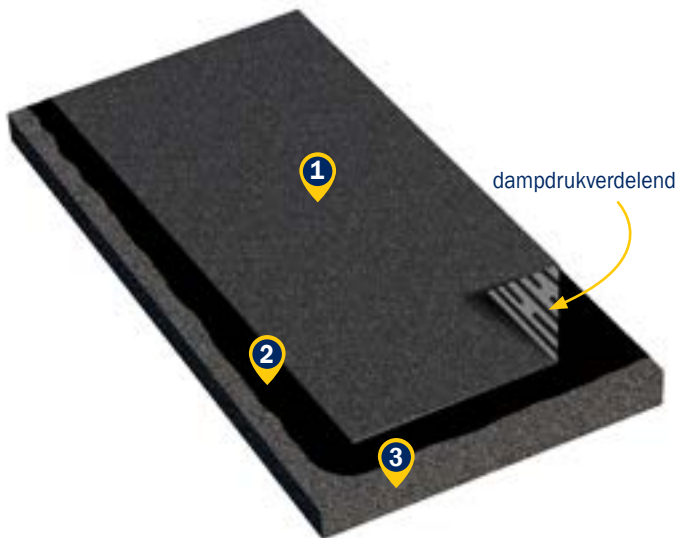

SBS Reno Dakstelsysteem

Op bestaande dakbedekking

16

- 1 - Bovenlaag
- 2 - Hechtvernis
- 3 - Ondergrond

Superflex+ Reno SBS
Supra sneldrogende primer
Bestaande dakbedekking