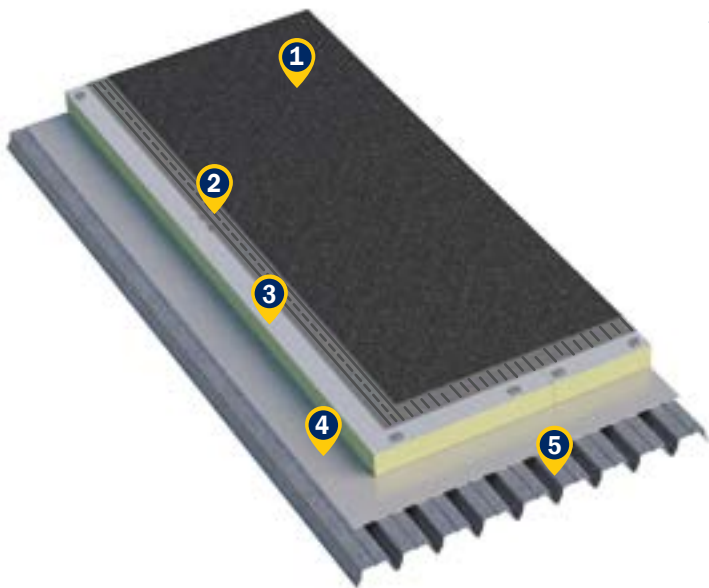

APP/SBS Dakstelsysteem

Ondergrond Steeldeck

19

- 1 - Bovenlaag
- 2 - Onderlaag
- 3 - Isolatie
- 4 - Dampscherm
- 5 - Ondergrond

Supergum+ APP of Superflex+ SBS
Superair SA (dampdrukverdelend)
PIR ALU (mechanisch bevestigd)
B top (PE folie)*
Steeldeck

* type dampscherm i.f.v. binnenklimaatklasse van het gebouw. Waarbij klasse 1: bouwfolie, klasse 3: Superuno P3 en klasse 4: dampscherm met alu inlage.