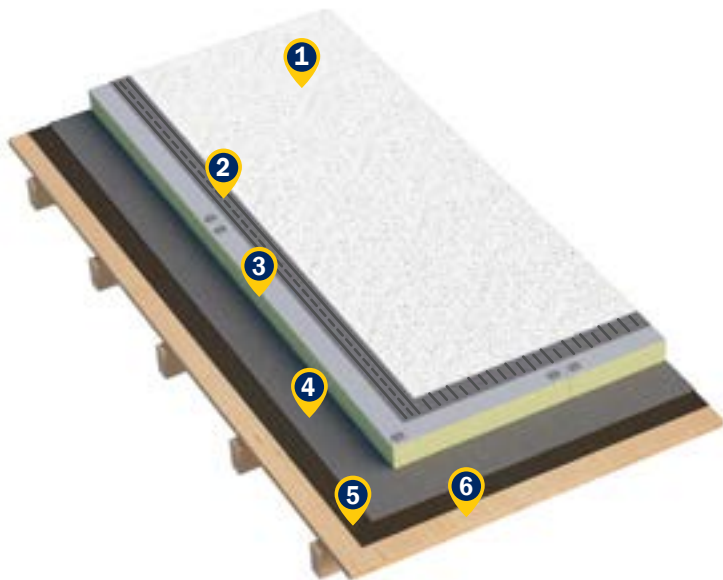

17

- 1 - Bovenlaag
- 2 - Onderlaag
- 3 - Isolatie
- 4 - Dampscherm
- 5 - Hechtvernis
- 6 - Ondergrond

Supergum+ APP of Superflex+ SBS
Superair SA (dampdrukverdelend)
PIR ALU (mechanisch bevestigd)
Superuno P3/SA
Supra sneldrogende primer
Hout

APP White Dakstelsysteem

Ondergrond hout

18

- 1 - Bovenlaag
- 2 - Onderlaag
- 3 - Isolatie
- 4 - Dampscherm
- 5 - Hechtvernis
- 6 - Ondergrond

Supergum+ White APP
Superair SA (dampdrukverdelend)
PIR ALU (mechanisch bevestigd)
Superuno P3/SA
Supra sneldrogende primer
Hout