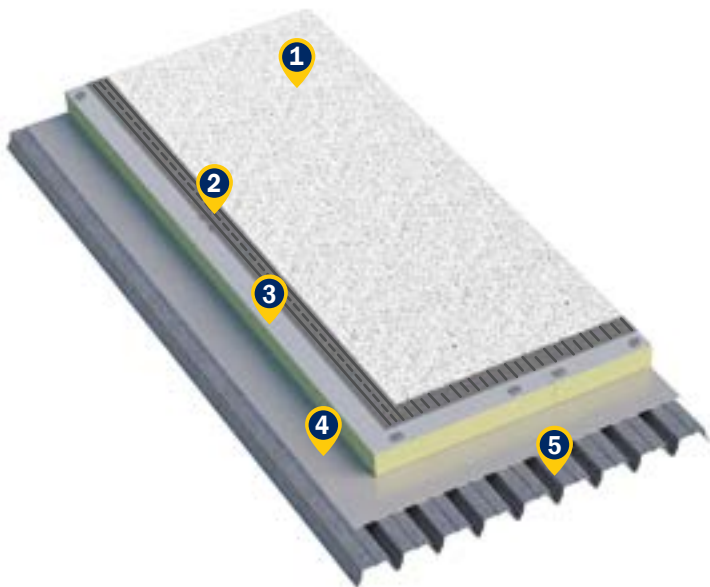

APP/SBS Dakstelsysteem

Ondergrond Steeldeck

19

- 1 - Bovenlaag
- 2 - Onderlaag
- 3 - Isolatie
- 4 - Dampscherm
- 5 - Ondergrond

Supergum+ APP of Superflex+ SBS
Superair SA (dampdrukverdelend)
PIR ALU (mechanisch bevestigd)
B top (PE folie)*
Steeldeck

* type dampscherm i.f.v. binnenklimaatklasse van het gebouw. Waarbij klasse 1: bouwfolie, klasse 3: Superuno P3 en klasse 4: dampscherm met alu inlage.

APP White Dakstelsysteem

Ondergrond Steeldeck

20

- 1 - Bovenlaag
- 2 - Onderlaag
- 3 - Isolatie
- 4 - Dampscherm
- 5 - Ondergrond