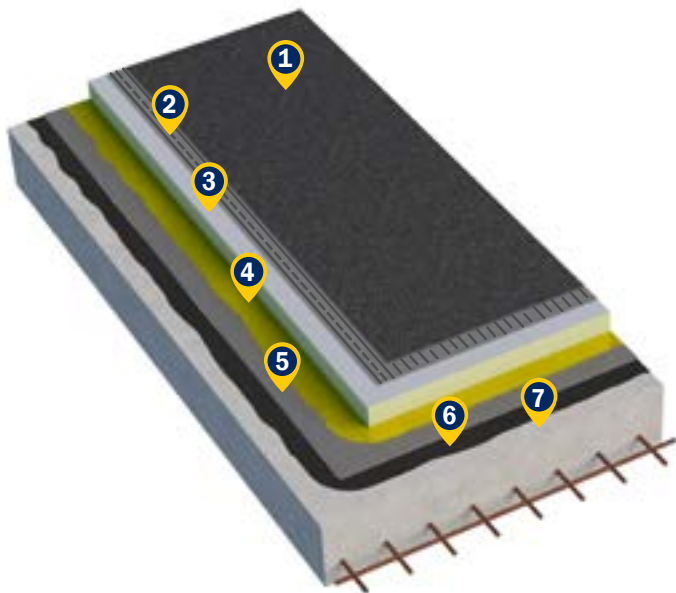

Bitumineus membraan op basis van gemodificeerd APP plastomeren voor toepassing als onderlaag of als toplaag in meerlaagse systemen. De bovenzijde van het membraan is afgewerkt met zand, de onderzijde is voorzien van een wegbrandbare polyethyleen folie.

Dikte en afmetingen:

3 mm, 10 m²/rol

Afwerking:

talk

Artikelnr.: 63632

Toepassing:

Superuno wordt toegepast als damp scherm of onderlaag bij een meerlaags gevlamlaste bitumineuze dakdichting. Geschikt voor volledige gevlamlaste of losliggend geballaste bevestiging. Superuno is een dakmembraan geproduceerd op basis van SBS gemodificeerd bitumen met polyesterwapening. De bovenzijde is afgewerkt met een talk mengeling. De onderzijde is voorzien van een wegbrandbare polyethyleen film.

0958

APP/SBS Dakstelsysteem

Ondergrond beton

14

- 1 - Bovenlaag
- 2 - Onderlaag
- 3 - Isolatie
- 4 - Verlijming
- 5 - Dampscherm
- 6 - Hechtvernis
- 7 - Ondergrond

Supergum+ APP of Superflex+ SBS
Superair SA (dampdrukverdelend)
PIR ALU
Supra PU isolatielijm
Superuno P3
Supra sneldrogende primer
Beton